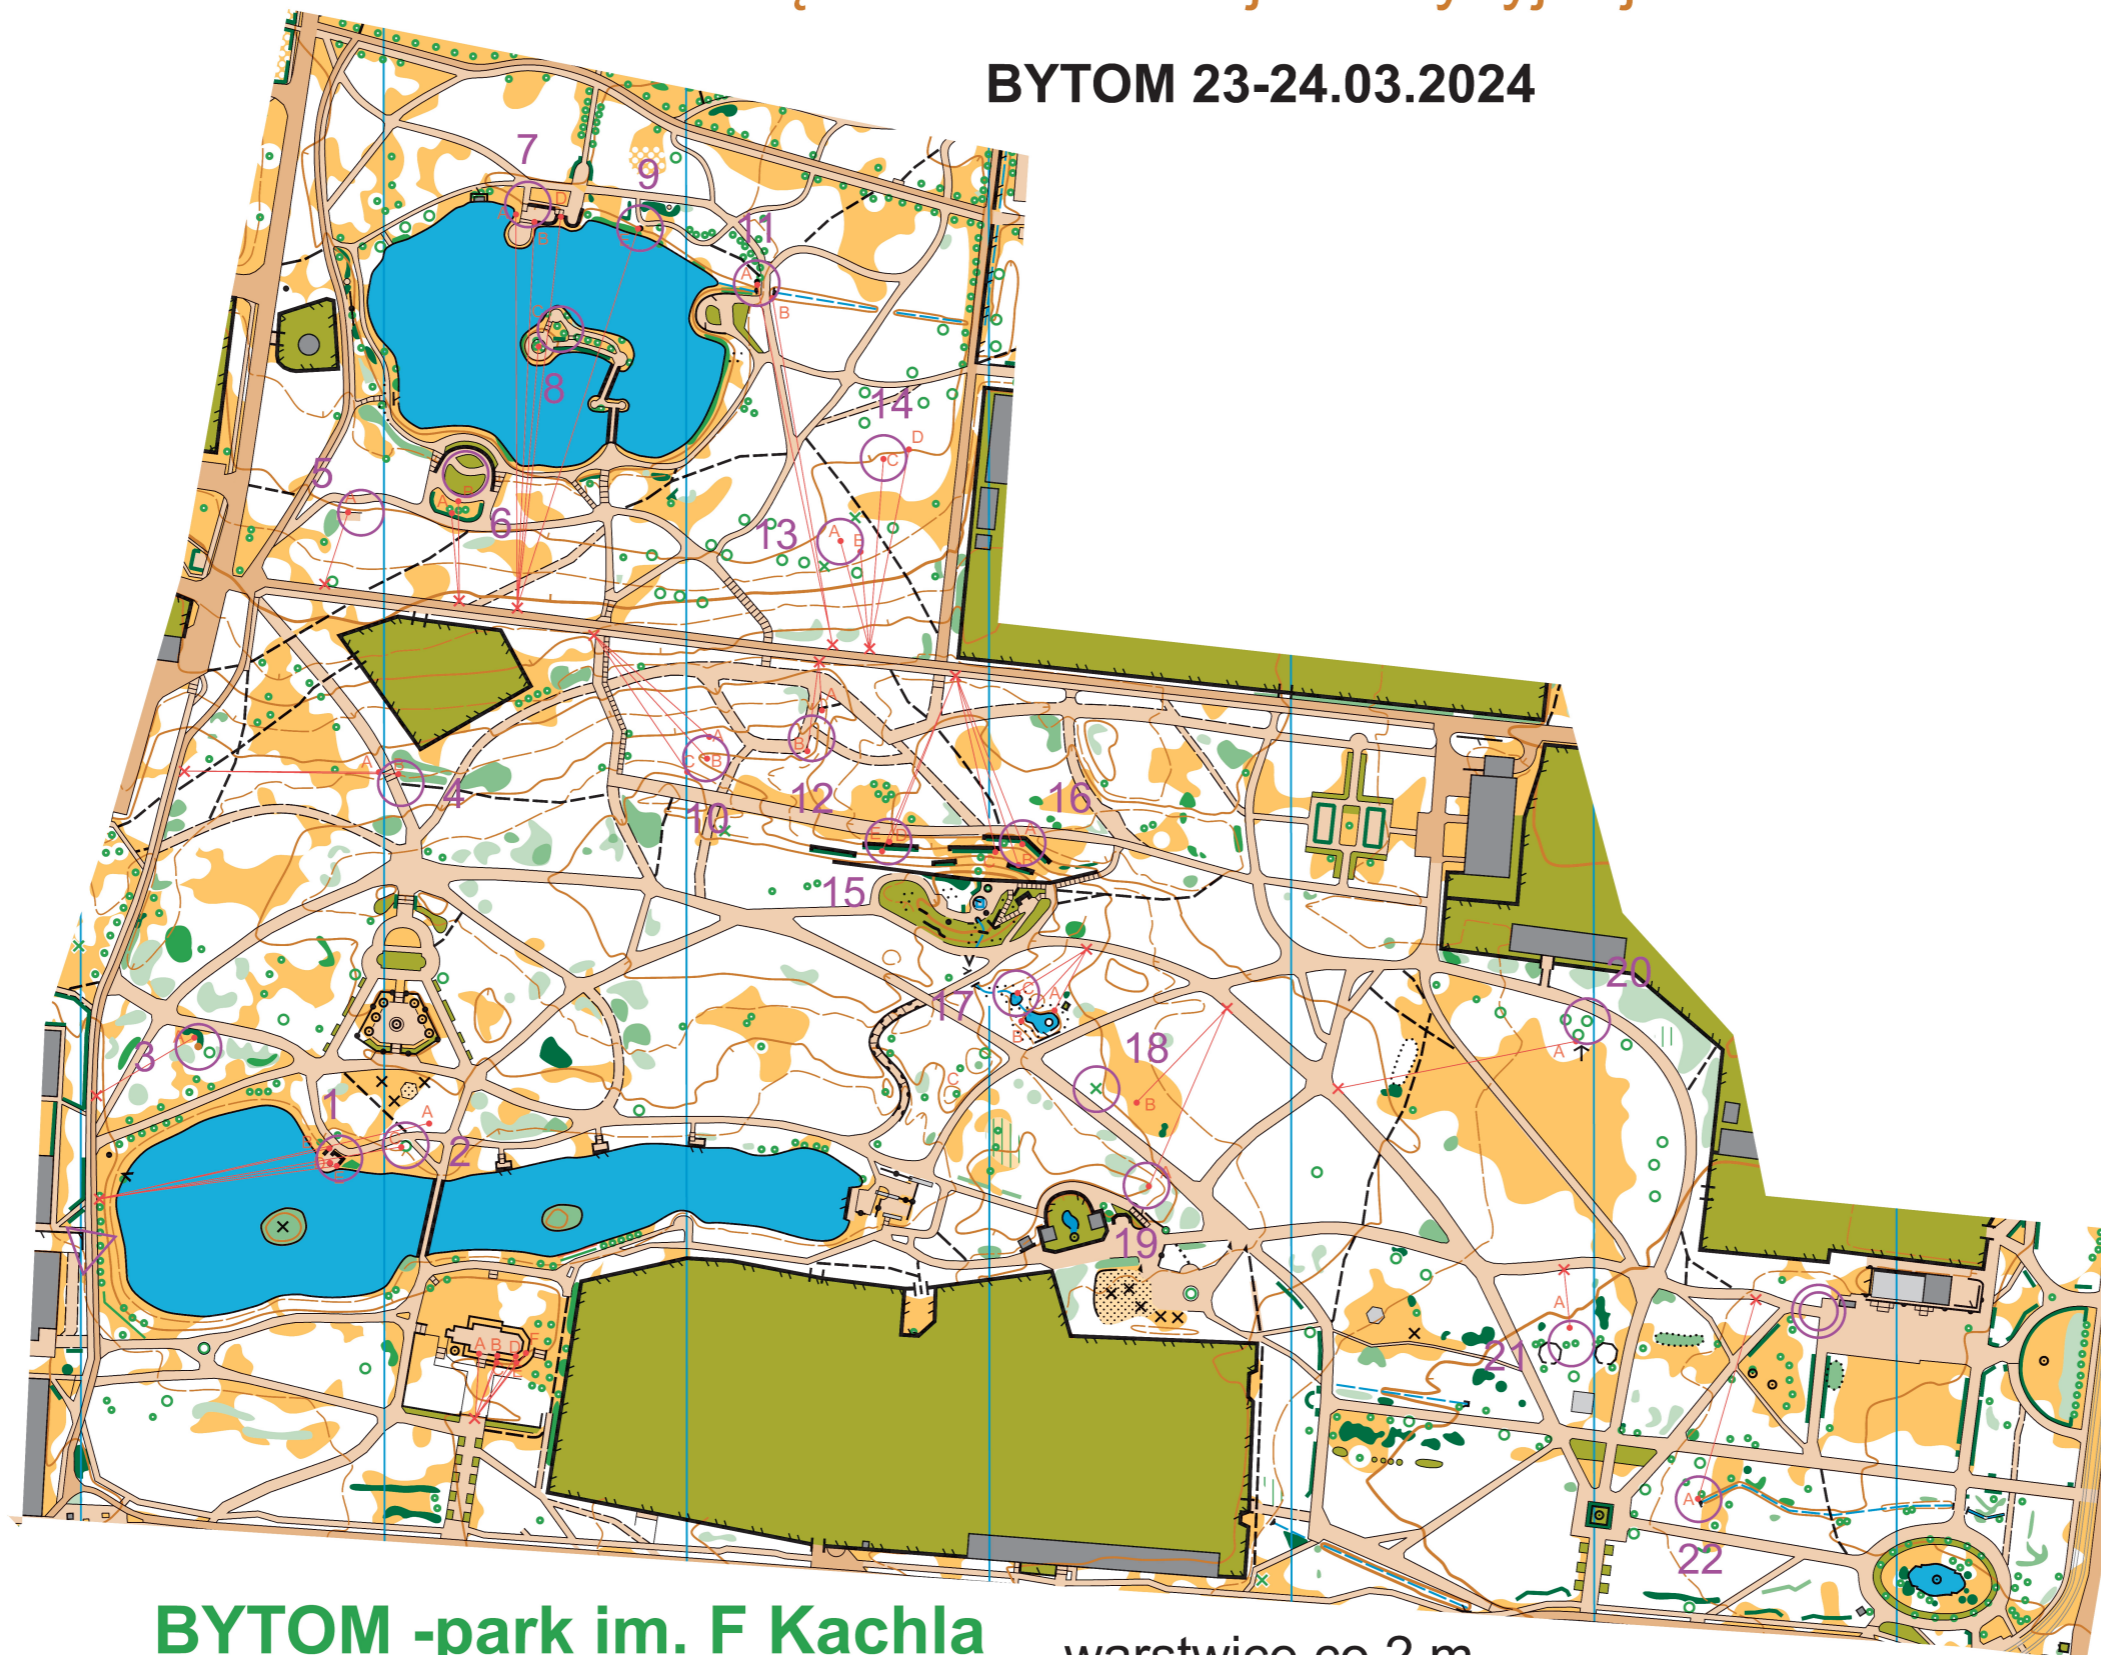

Mistrzostwa Śląska w Orientacji Precyzyjnej

BYTOM 23-24.03.2024

BYTOM -park im. F Kachla
Wyspa Marzeń i Góra Miłości

warstwice co 2 m.
 Skala 1-3000

Mistrzostwa Śląska w O P				
Trasa PreO		1,1 km		
▷				
1	A-E	↗		⌞ Z
2	A-E	↑	☼	⊙ C
3	A	●		Z
4	A-B	/	∩	Z
5	A	▨		⌞ Z
6	A-B		∩	⊙ Z
7	A-E	↗		⌞ Z
8	38	↗	↑	⌞ Z
9	A-E	▲		⊙ E
10	A-C	∩		B
11	A-B	▲		⊙ A
12	A-B	↓	∩	Z
13	A-D	⊗	⊗	⌞ A
14	A-D	∩	∩	⊙ C
15	A-E	E		D
16	A-E	∩		⌞ A
17	A-C	↗	⊗	⊙ C
18	A-B	⊗		Z
19	A-B	∩		⊙ A
20	A	↗	↑	⊙ Z
21	A	↑	↑	⌞ Z
22	A	↗		∩ A

⊙ 90 m ⊙